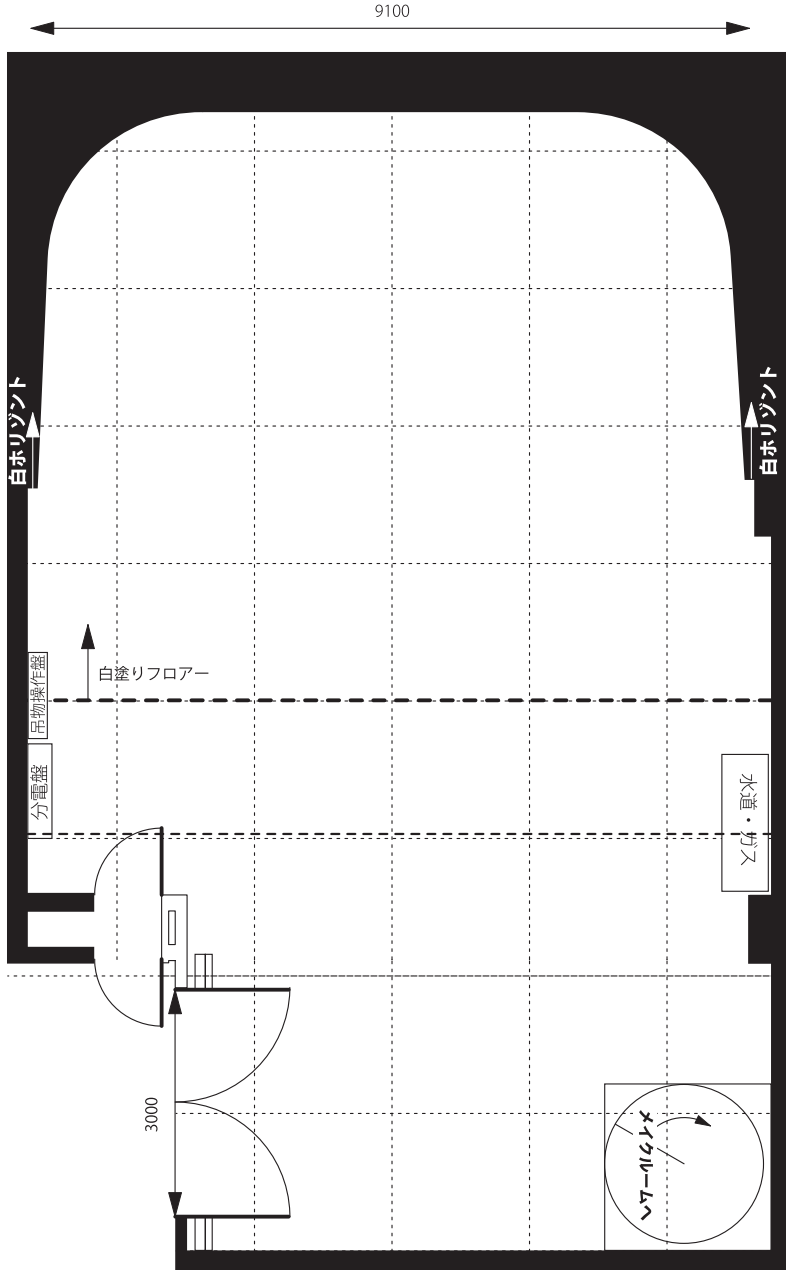

平面図

側面図

**スタジオ ドールアップ**

東京都中野区中野 2-19-2 中野第1 OSビル 1F - B2F

お問い合わせ TEL 03-5385-8881(代) FAX 03-5385-8887  
お申し込み

title	
制作	
監督・演出	
撮影	
照明	
美術	