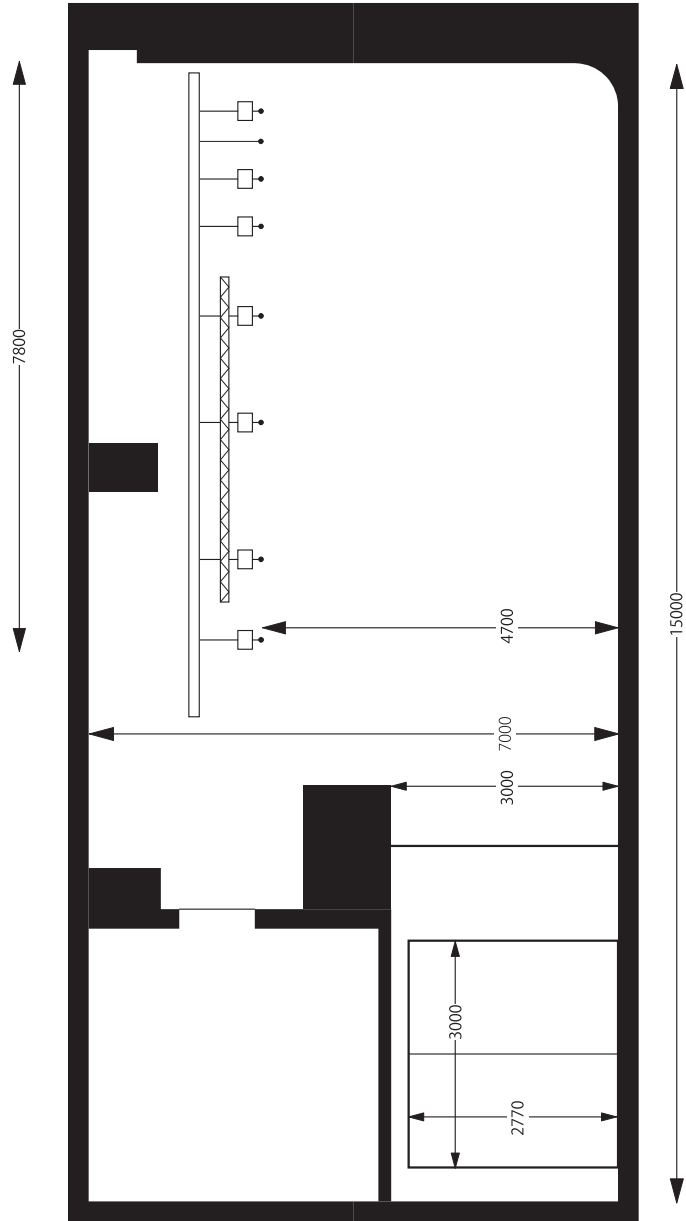

平面図

側面図

**スタジオ ドールアップ**

東京都中野区中野 2-19-2 中野第1 OSビル 1F - B2F

お問い合わせ TEL 03-5385-8881(代) FAX 03-5385-8887  
お申し込み

title	
制作	
監督・演出	
撮影	
照明	
美術	