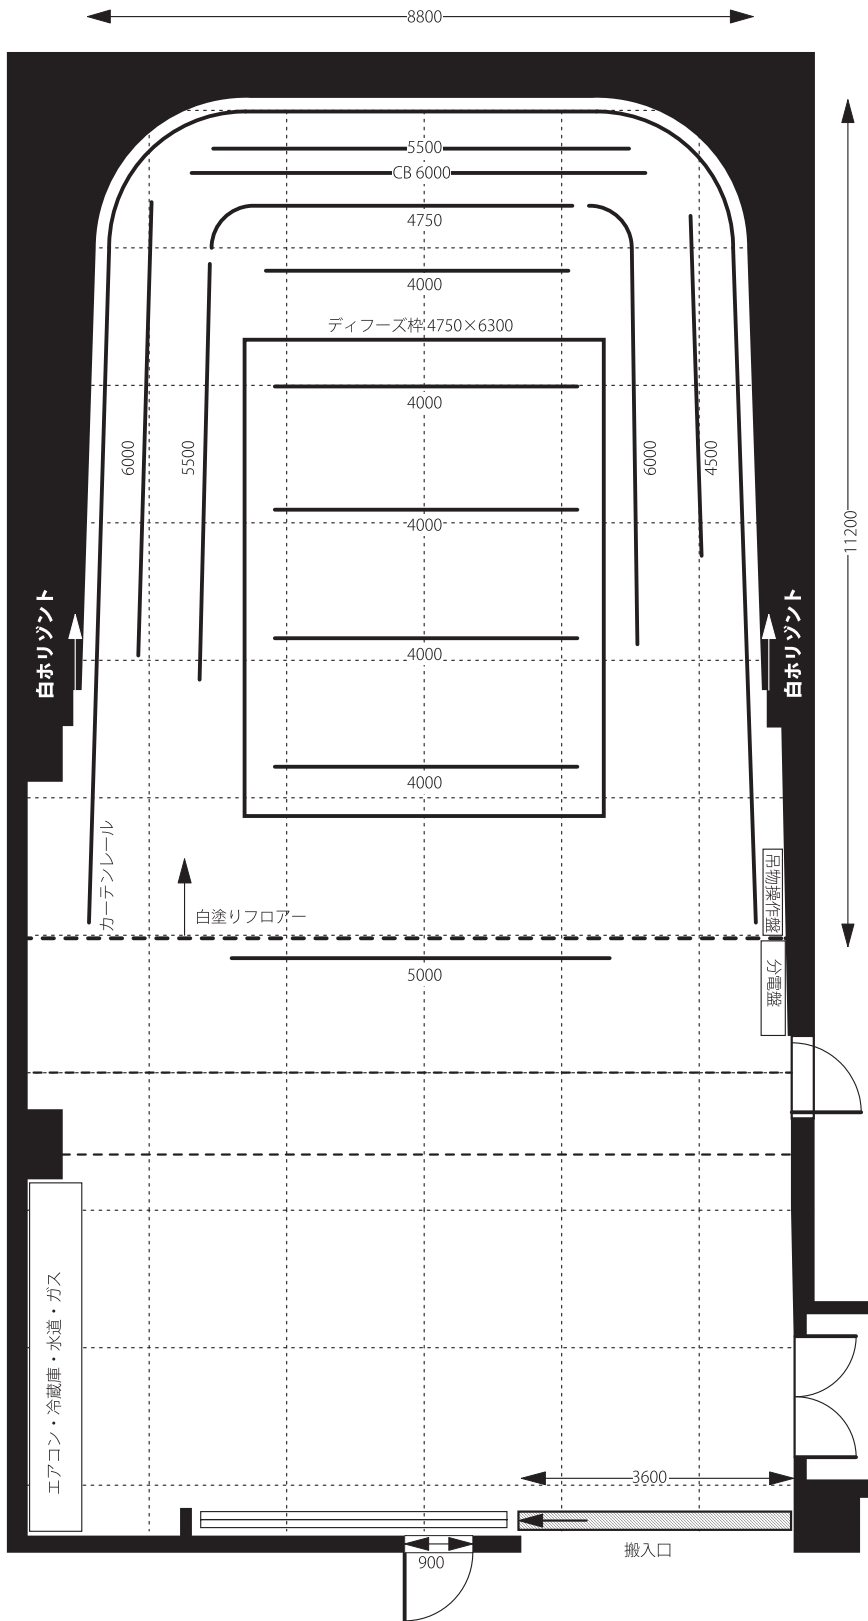

平面図

側面図

scale 1/100

1000m/m

1818m/m (1間)

## スタジオドールアップ

東京都中野区中野 2-19-2 中野第 I OSビル 1F - B2F

お問い合わせ TEL 03-5385-8881(代) FAX 03-5385-8887

title	
制作	
監督・演出	
撮影	
照明	
美術	