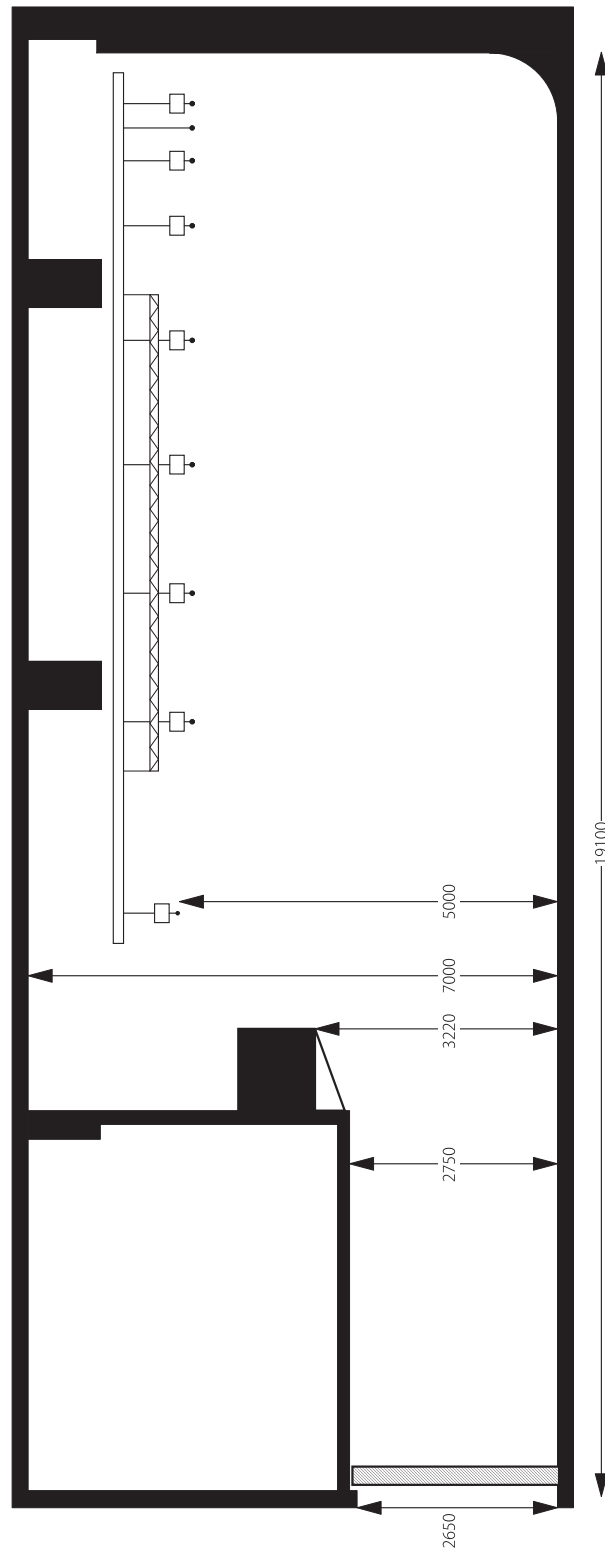

平面図

側面図

scale 1/100

1000m/m

1818m/m (1間)

## スタジオドールアップ

東京都中野区中野 2-19-2 中野第 I OSビル 1F - B2F

お問い合わせ TEL 03-5385-8881(代) FAX 03-5385-8887

title	
制作	
監督・演出	
撮影	
照明	
美術	